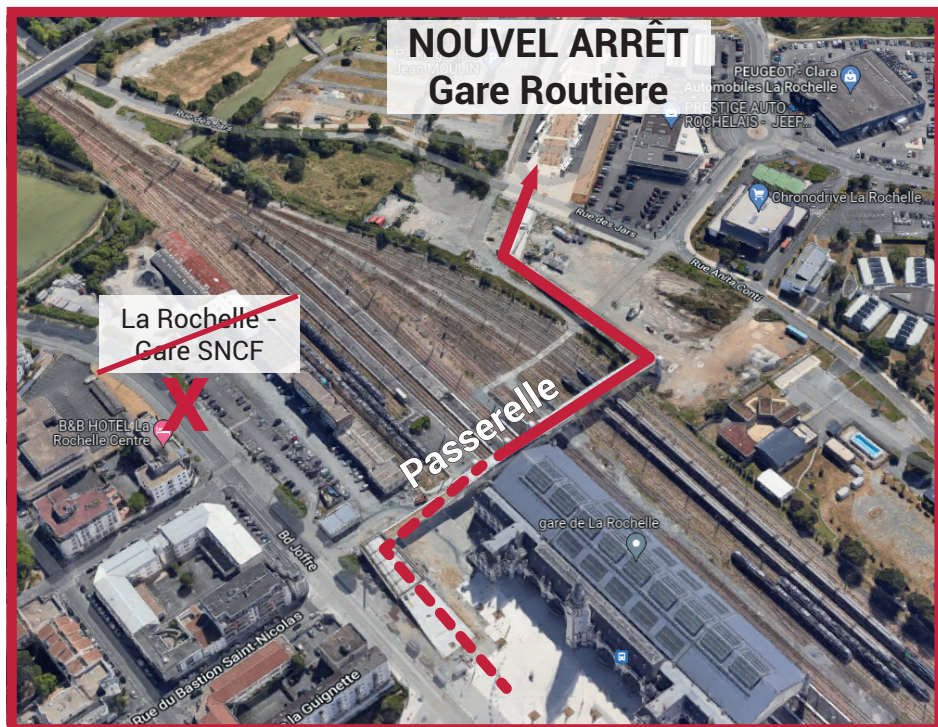

CARS  
RÉGIONAUX

EN  
CHARENTE-  
MARITIME

A compter du samedi 19 novembre,  
l'arrêt «LA ROCHELLE - Gare SNCF»  
change de nom et d'endroit !

L'arrêt «**Gare SNCF**» situé Bld Joffre ne sera plus desservi à compter du samedi 19 novembre 2022.

Retrouvez désormais les cars Régionaux Nouvelle-Aquitaine au **nouvel arrêt «Gare Routière»** situé à l'arrière de la Gare, en direction du Marais de Tasdon (traversée par la passerelle).

Gérez vos déplacements avec