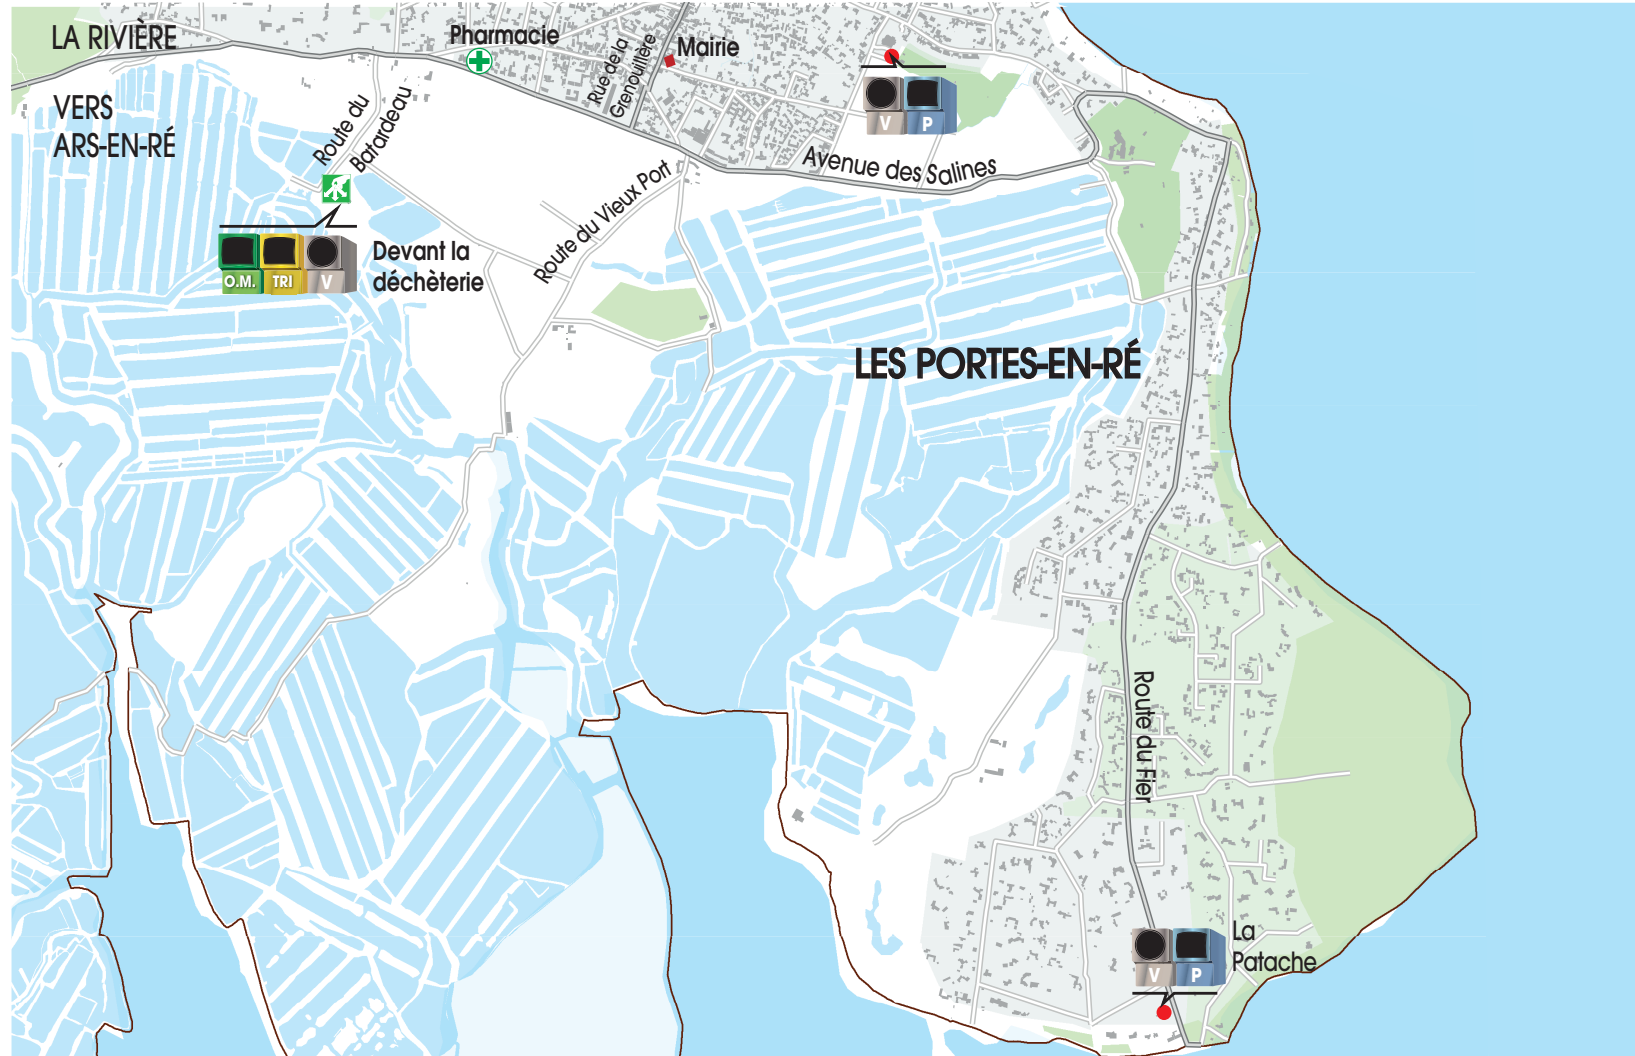

PENSEZ AUSSI AUX POINTS D'APPORT VOLONTAIRE | 7J/7 et 24H/24