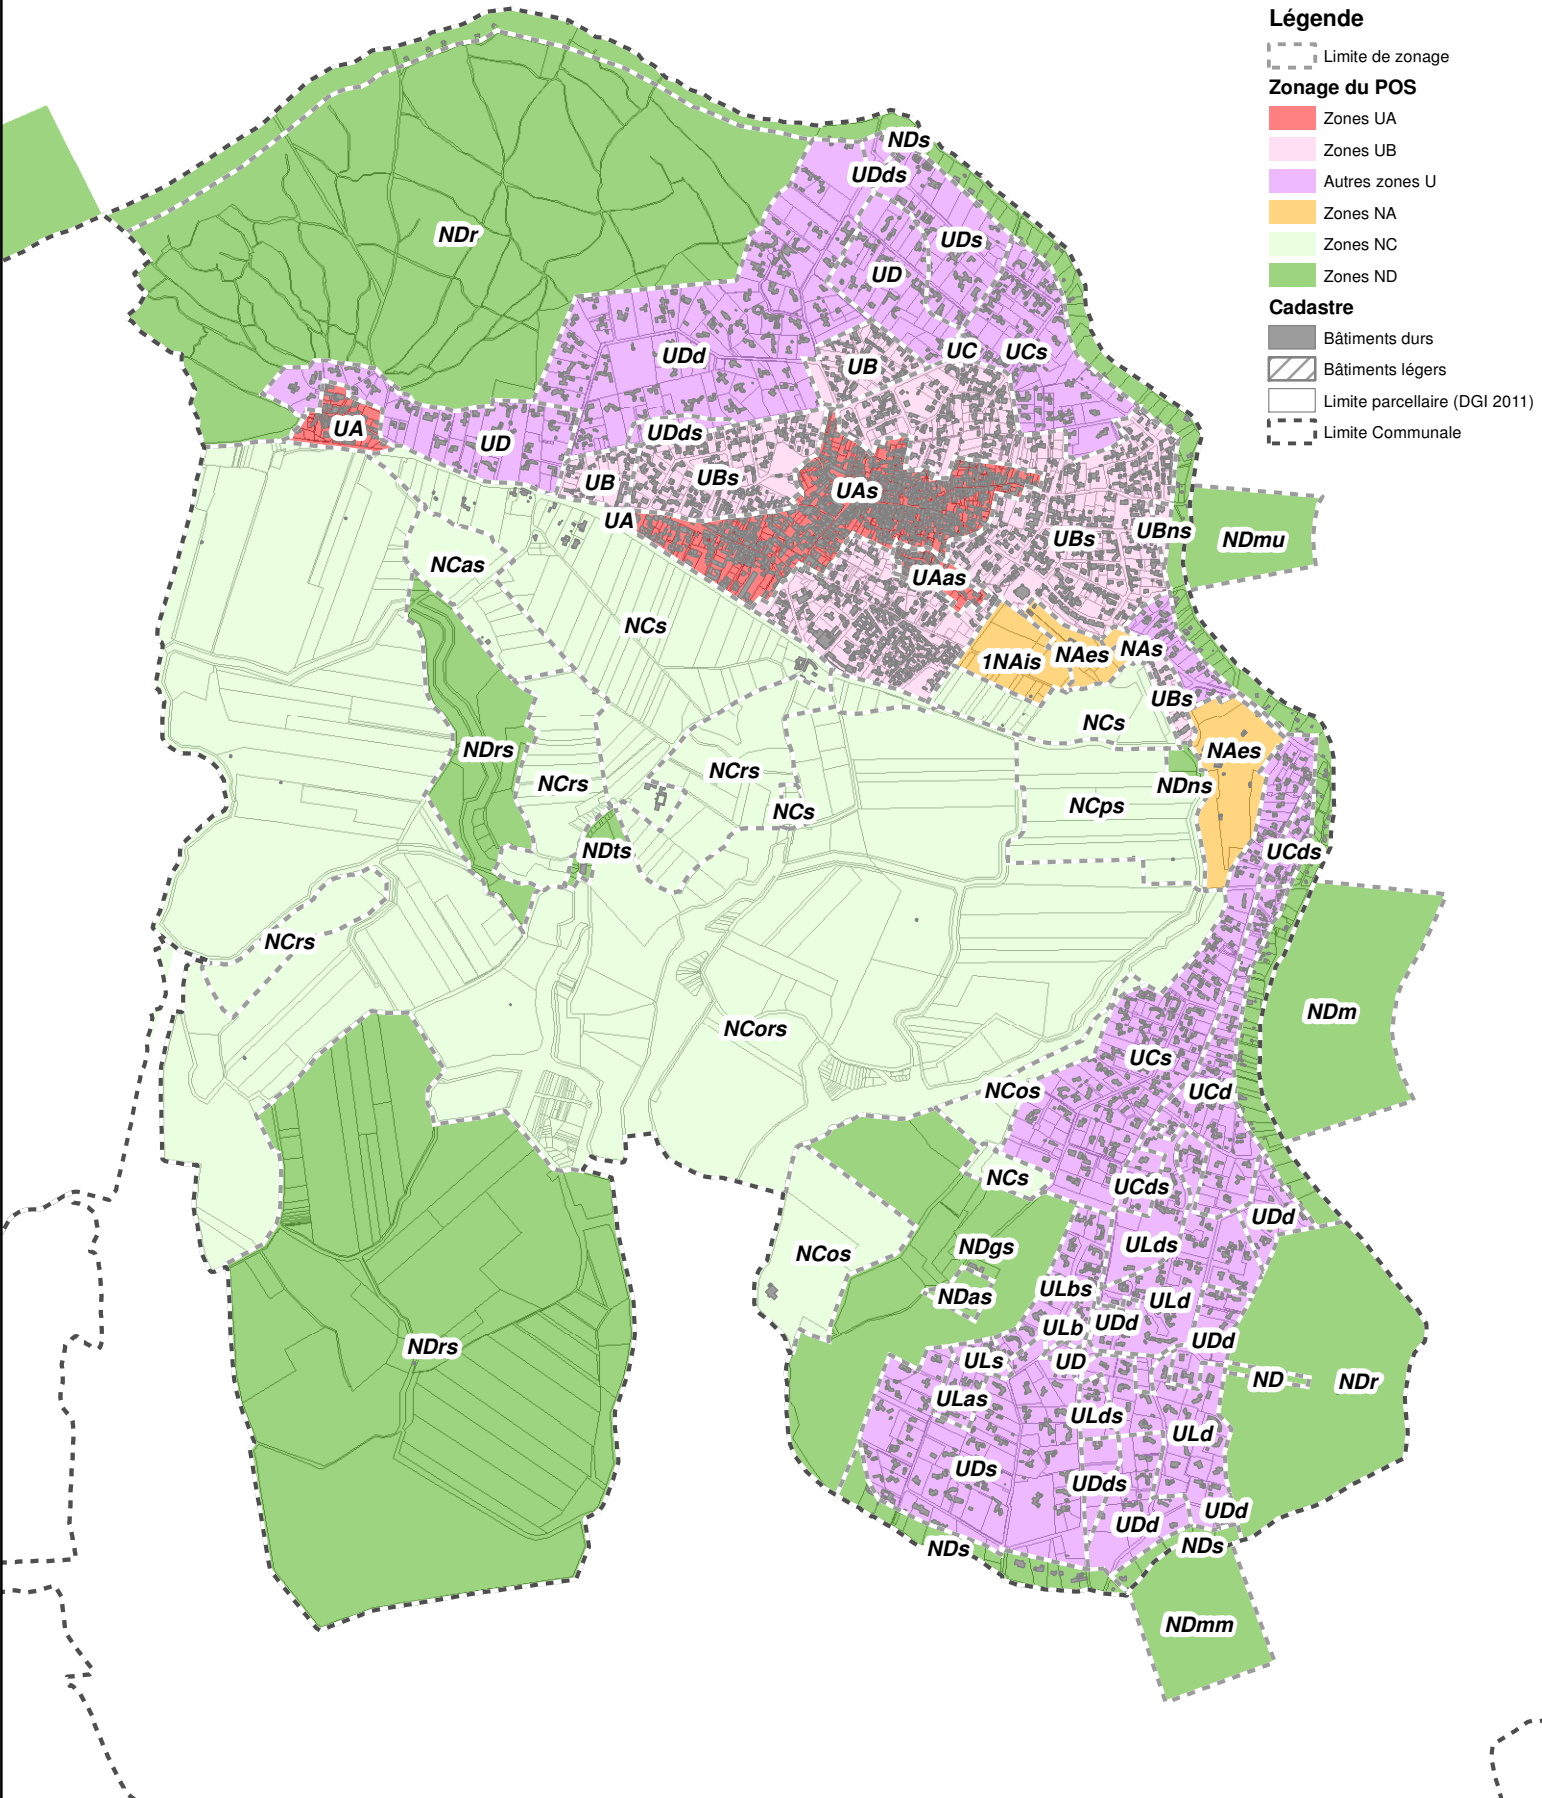

Commune des Portes en Ré

Plan d'Occupation des Sols

Légende

--- Limite de zonage

Zonage du POS

- Zones UA
- Zones UB
- Autres zones U
- Zones NA
- Zones NC
- Zones ND

Cadastre

- Bâtiments durs
- Bâtiments légers
- Limite parcellaire (DGI 2011)
- Limite Communale

Sources :
 Origine Cadastre © - Droits de l'Etat réservés -
 Dernière mise à jour : septembre 2011 - Reproduction Interdite
 Dernière mise à jour dans le SIG - Commune des Portes en Ré
 Réalisation :
 Communauté de Communes de l'île de Ré - Service SIG / FD - 30 juillet 2012

1:18 000